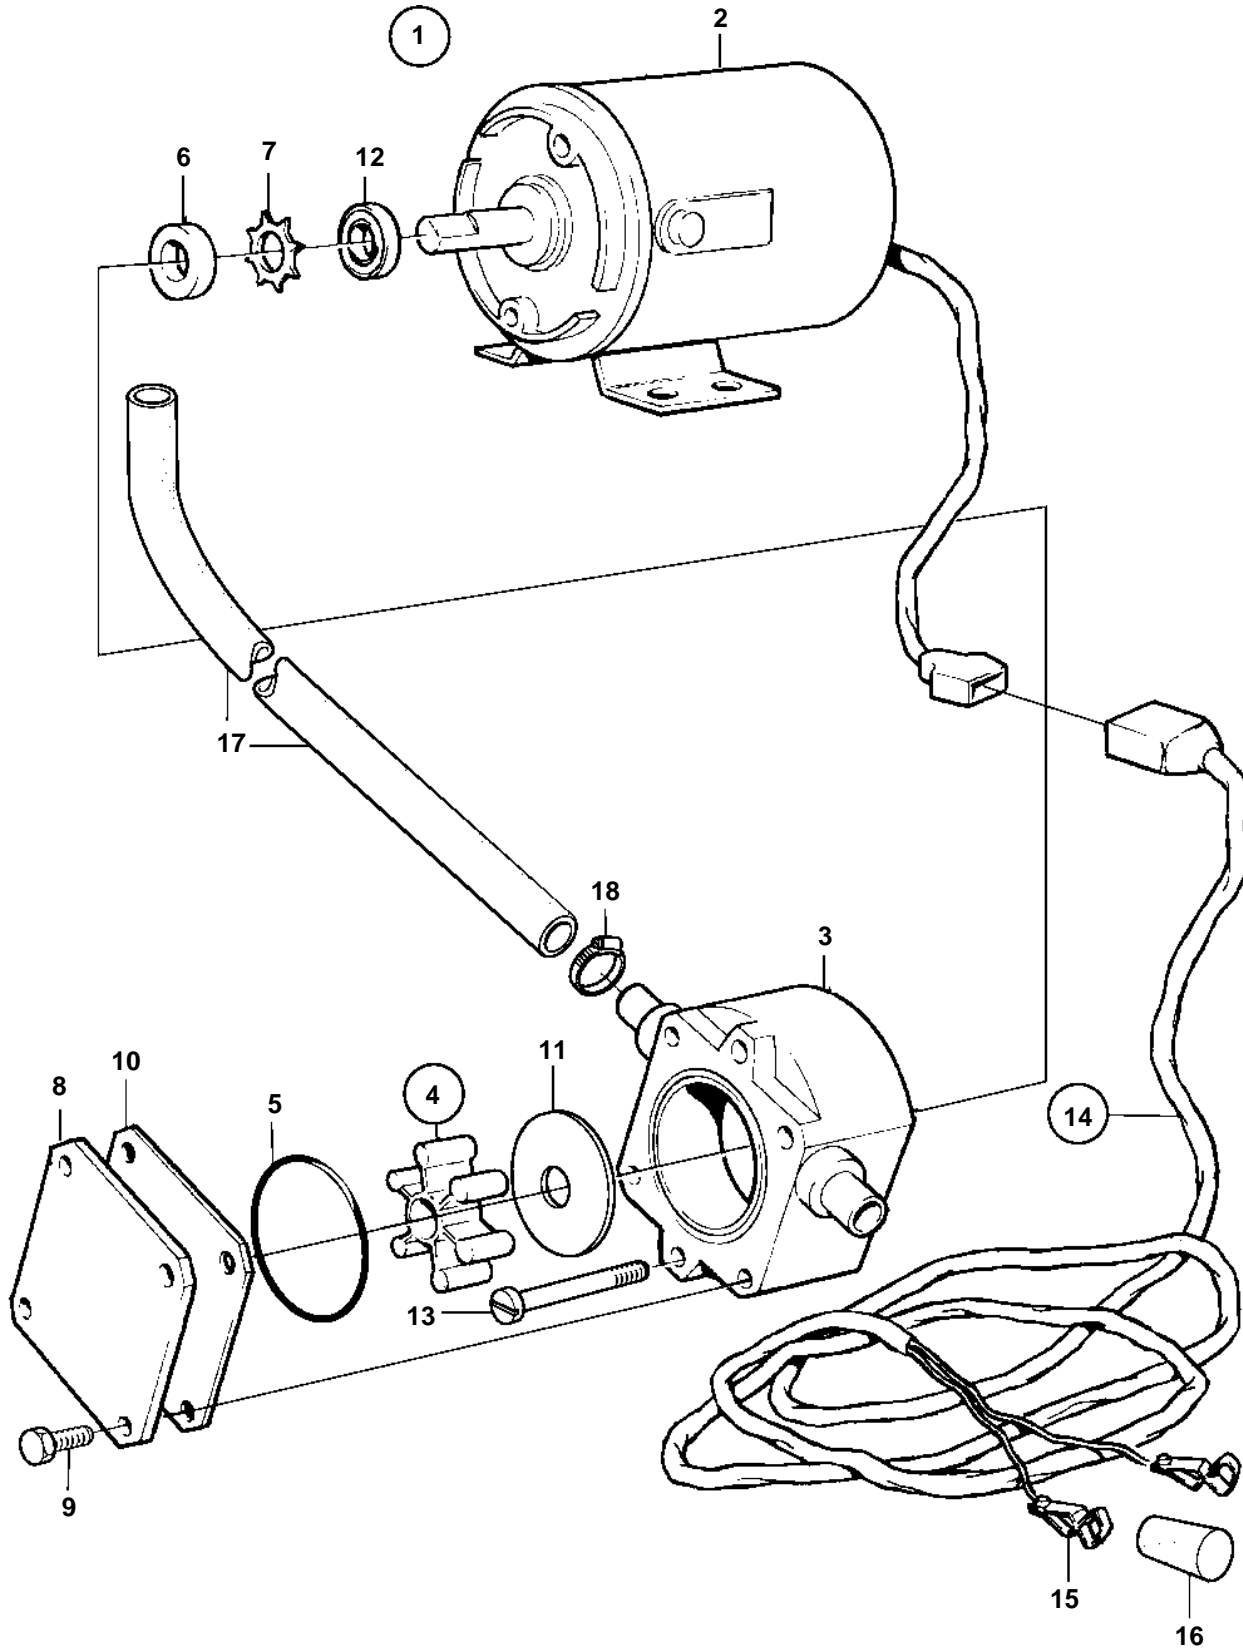

TAMD74A-A, TAMD74A-B, TAMD74C-A, TAMD74L-A, TAMD74P-A, TAMD74C-B, TAMD74L-B, TAMD74P-B, TAMD75P-A

18186

TAMD74A-A, TAMD74A-B, TAMD74C-A, TAMD74L-A, TAMD74P-A, TAMD74C-B, TAMD74L-B, TAMD74P-B, TAMD75P-A

REF	PART NO.	QTY	DESCRIPTION	NOTES
1	843410	1	Oil bilge pump	24V
2	842222	1	· Electrical motor	
3	844015	1	· · Housing	
4	844022	1	· · Impeller kit	
5		1	· · · O-ring	
6		1	· · · Sealing ring	
7		1	· · · Lock ring	
8	844018	1	· · Cover	
9	844021	4	· · Screw	
10	844017	1	· · Wear washer	
11	844016	1	· · Wear washer	
12	844019	1	· · Oil deflector ring	
13	847464	2	· · Screw	
14	843113	1	· Cable trunk	
15	844280	2	· · Cable terminal	
16		1	· · Isolator	BLACK
		1	· · Isolator	RED
17	943707	X	· Rubber hose	
18	943471	3	· Hose clamp	